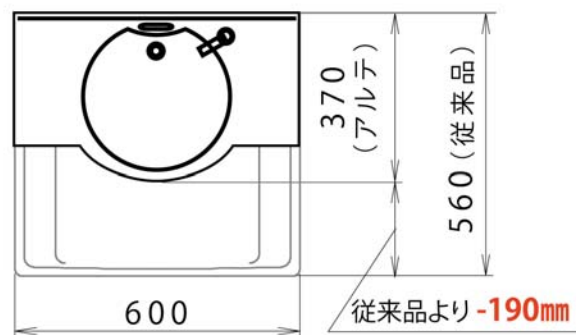

### コンパクトな洗面ボウル

使い勝手と省スペースを両立したコンパクトデザインのボウルにハンドソープなどを置けるデッキをボウル両サイドに設けています。

**ポップアップ**  
貯水も排水もワンタッチで行えます。

**キャビネット**  
コンパクトなキャビネットでも収納力は十分。掃除用具もラクに収納できます。

**奥行370mm**  
従来の洗面台に比べてマイナス190mmの奥行設計でワンルームマンション等の狭い場所でも設置できます。

### ■化粧鏡

1面鏡ロングタイプ  
LUM6012SLNL  
(LED照明) **受注品21日**

丸洗いができる歯ブラシ立て  
トラッキング防止コンセント1口付

お掃除が簡単な着脱ができるトレイ