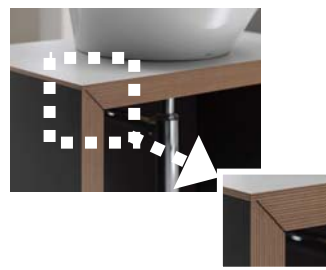

■化粧台の特長

すっきりとした空間

フォルムの美しさを追求し、水ハネを抑えました。機能性と快適性にあふれたメリハリのあるおしゃれ空間を演出します。ハンドソープなど、ちょっとした小物が置けます。コップ等の濡れ物の仮置きにも便利です。

シングルレバー混合水栓
温度調整・水勢調整が簡単にできるシングルレバー混合水栓をセットしています。

節湯水栓
よく使うレバー正面で操作しても、水しか出ないので、ムダな給湯器の作動がありません。

ポップアップ
貯水も排水もワンタッチで行えます。

テーブル
おしゃれな積層木目であたたかみのあるデザインです。また、カウンターは、水・傷に強い樹脂系でお手入れも簡単です。

Square Line Table

おしゃれなインテリアと調和しやすい家具調化粧台

品番	品名
LU0751TSD1C22 BW1	デザイン化粧台750幅(シングルレバー水栓)
P2232	ボトルトラップ
NL221-75WMY	アングル形止水栓
LUM451CS	収納棚付1面鏡
NA117	タオルリング

カウンター
水・傷に強い樹脂系でお手入れも簡単です。

■排水トラップ&止水栓

P2232
ボトルトラップ

NL221-75WMY
アングル形止水栓(壁給水)

■アクセサリ

NA117
タオルリング

■化粧鏡

LUM451CS
収納棚付1面鏡

ミラー内全面収納スペースです。棚は取り外せ、お掃除も簡単です。

■カラー

22
ダークブラウン

■カウンターカラー

ホワイト

【お願い】
・商品写真は印刷のため、実物とは若干異なります。カラー仕様等は実際の商品見本でお確かめ下さい。
・商品写真は参考例となっております。実際に小物や花瓶等をレイアウトされる場合は、落下等の事故がないようお取り扱いにご注意下さい。