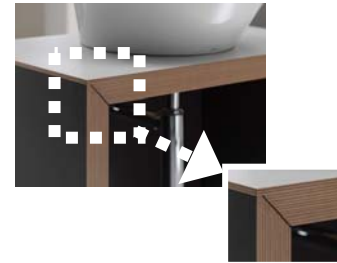

サークルラインテーブル ご提案

※写真はイメージです。(実際の仕様・カラーと異なります。)

Circle Line Table

陶器の質感と美しいフォルムデザインの洗面器

品番	品名
LU0602TSD1C22BW1	デザイン化粧台600幅(シングルレバー水栓)
P2233	Sトラップ
NL211-435WY	ストレート形止水栓
NA120	タオルハンガー

■ カラー

22
ダークブラウン

■ カウンターカラー

ホワイト

■化粧台の特長

シングルレバー混合水栓
温度調整・水勢調整が簡単にできるシングルレバー混合水栓をセットしています。

節湯水栓
よく使うレバー正面で操作しても、水しか出ないので、ムダな給湯器の作動がありません。

華やかな空間

水栓をボウル内に取り込み、省スペースでも設置可能な設計です。
丸みを帯びたやわらかなフォルムで空間をやさしく華やかに演出します。
ハンドソープなどちょっとした小物が置けます。コップ等の濡れ物の仮置きにも便利です。

ポップアップ
貯水も排水もワンタッチで行えます。

テーブル
おしゃれな積層木目であたたかみのあるデザインです。また、カウンターは、水・傷に強い樹脂系でお手入れも簡単です。

カウンター
水・傷に強い樹脂系でお手入れも簡単です。

■排水トラップ&止水栓

P2233
Sトラップ

NL211-435WY
ストレート形止水栓(床給水)

■アクセサリ

NA120
タオルハンガー