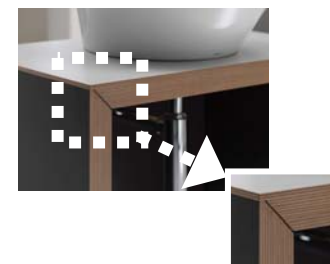

※写真はイメージです。

■化粧台の特長

シングルレバー混合水栓
温度調整・水勢調整が簡単にできるシングルレバー混合水栓をセットしています。

節湯水栓
よく使うレバー正面で操作しても、水しか出ないので、ムダな給湯器の作動がありません。

すっきりとした空間

フォルムの美しさを追求し、水ハネを抑えました。機能性と快適性にあふれたメリハリのあるおしゃれ空間を演出します。ハンドソープなど、ちょっとした小物が置けます。コップ等の濡れ物の仮置きにも便利です。

ポップアップ
貯水も排水もワンタッチで行えます。

テーブル
おしゃれな積層木目であたたかみのあるデザインです。また、カウンターは、水・傷に強い樹脂系でお手入れも簡単です。

Square Line Table

おしゃれなインテリアと調和しやすい家具調化粧台

品番	品名
LU0751TSD1C22 BW1	デザイン化粧台750幅（シングルレバー水栓）
P2234	Pトラップ
NL221-75WMY	アングル形止水栓
LUM451CS	収納棚付 1面鏡
NA117	タオルリング

カウンター
水・傷に強い樹脂系でお手入れも簡単です。

■排水トラップ&止水栓

P2234
Pトラップ

NL221-75WMY
アングル形止水栓（壁給水）

■アクセサリ

NA117
タオルリング

■化粧鏡

LUM451CS
収納棚付 1面鏡

ミラー内全面収納スペースです。棚は取り外せ、お掃除も簡単です。

■カラー

22
ダークブラウン

■カウンターカラー

ホワイト

【お願い】
・商品写真は印刷のため、実物とは若干異なります。カラー仕様等は実際の商品見本でお確かめ下さい。
・商品写真は参考例となっております。実際に小物や花瓶等をレイアウトされる場合は、落下等の事故がないようお取り扱いにご注意下さい。