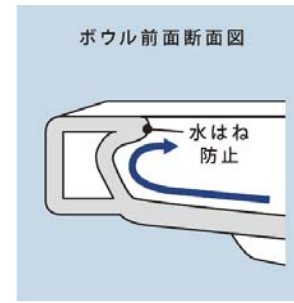

### ■化粧器の特長

#### ワイドな洗面ボウル

身体を支えやすい肘まで入る大形ボウルです。シンクの底面がフラットなので、コップや洗面器などを置くことができます。便利な小物が置けるデッキがあります。

#### シャワーヘッド

片手でも使いやすいシングルレバー混合水栓でストレートとシャワーの水流切替も可能です。

#### 握りやすい洗面器

洗面器の前面部が握りやすい形状になっています。車いすでのアプローチをサポートします。

ボウル前面断面図