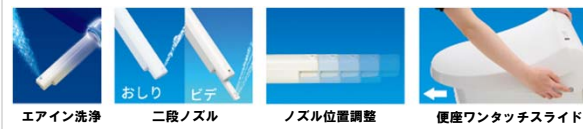

本体操作タイプ温水洗浄便座
JCS-230ENN
(脱臭なし)

シンプルな機能で誰もが使いやすい、大きい操作ボタンを配置した本体操作タイプの温水洗浄便座です。

2012年省エネ基準達成率135%

エアイン洗浄	二段ノズル	ノズル位置調整	便座ワンタッチスライド
おしりの洗浄	ビデ洗浄	便座ワンタッチスライド	オート脱臭
ムーブ洗浄	ノズル位置調整	便座脱臭	暖房便座
エアイン洗浄	水勢調整	ノズル掃除モード	低温節電
		抗菌便座・ノズル	節電5~9時間切タイマー
		便座便座ソフト閉止	ワイヤレスリモコン

アクセサリ

【お願い】
・商品写真は印刷のため、実物とは若干異なります。カラー仕様等は実際の商品見本でお確かめ下さい。
・商品写真は参考例となっております。実際に小物や花瓶等をレイアウトされる場合は、落下等の事故がないようお取り扱いにご注意下さい。