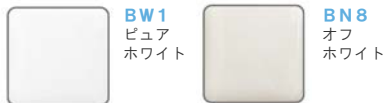

ValueClean III

上記、QRコードを読み込んでから、
マーカーを読み込んで下さい。A
Rキャラクターが商品を説明いた
します。

品番	品名
SC8091-SGB BW1	バリュークリンⅢ便器 (床排水)
SV2000-0EM BW1	バリュークリンⅢ樹脂製タンクセット (手洗なし)
JCS-230ENN BW1	温水洗浄便座 (本体操作)
NC73VJW	2連紙巻器

※品番末尾 BW1 は、色品番です。

カラー

フロントスリム

お手入れの不満が一番多い”フチの裏の掃除がしにくい”の声に応え、便器手前のフチを限界まで薄くしました。

Gコート

ガラス質の透明な釉薬で表面のマイクロレベルの凸凹をつるつるに、ついた汚れも落ちやすく。

サイクロン洗浄

左右から2つの水流で、便器内をぐるり・くまなく洗浄します。

かしこく水量調整
スマートセレクト