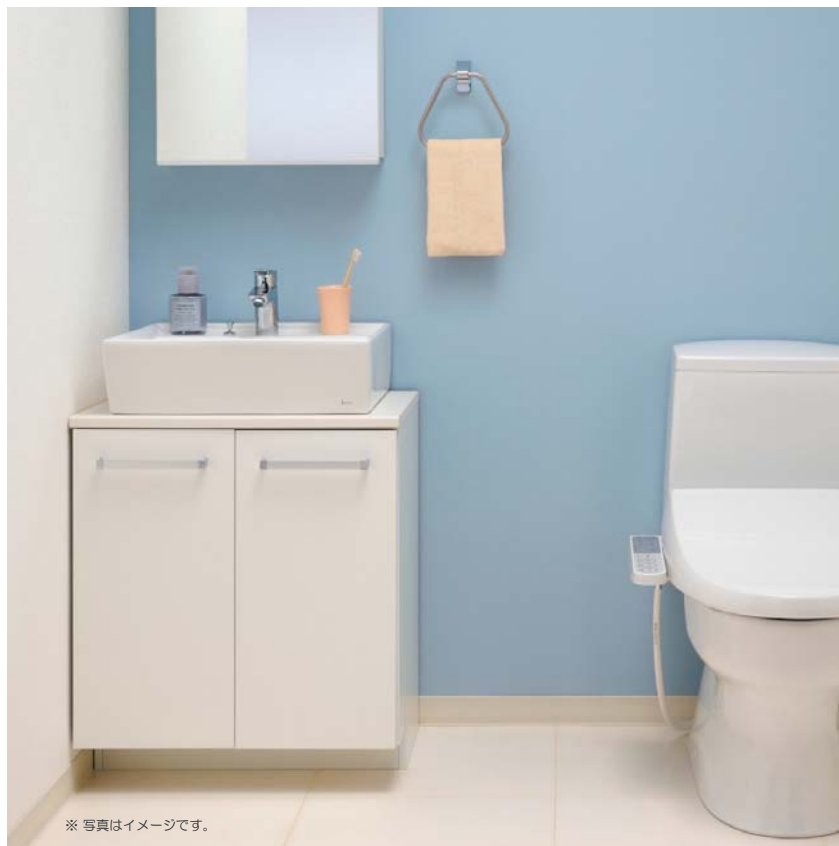

## 主張しないという個性で、毎日の生活に溶け込みます

1  
見た目、掃除もスッキリ  
セミフロートデザイン

つま先が当たる キャビネット下を開放し洗面器に近づけるので、お掃除がしやすく床掃除も軽減できます。

2  
美しさを長持ち  
陶器ボウル

耐薬性・耐候性があり、キズがつきにくく高衛生を長く維持できます。

3  
使いやすい、整えやすい  
扉収納

全体が見わたせて、モノが取り出しやすいスッキリ収納です。

## Square Line Medi

機能性と快適性をそなえ、フォルムの美しさにこだわったシャープな印象のボウルデザインです。

ハンスグローエ製

節湯水栓

## シングルレバー水栓

温度調整・水勢調整が簡単にできる水栓です。また、レバー正面で水が出るので、ムダな給湯器の動作がありません。